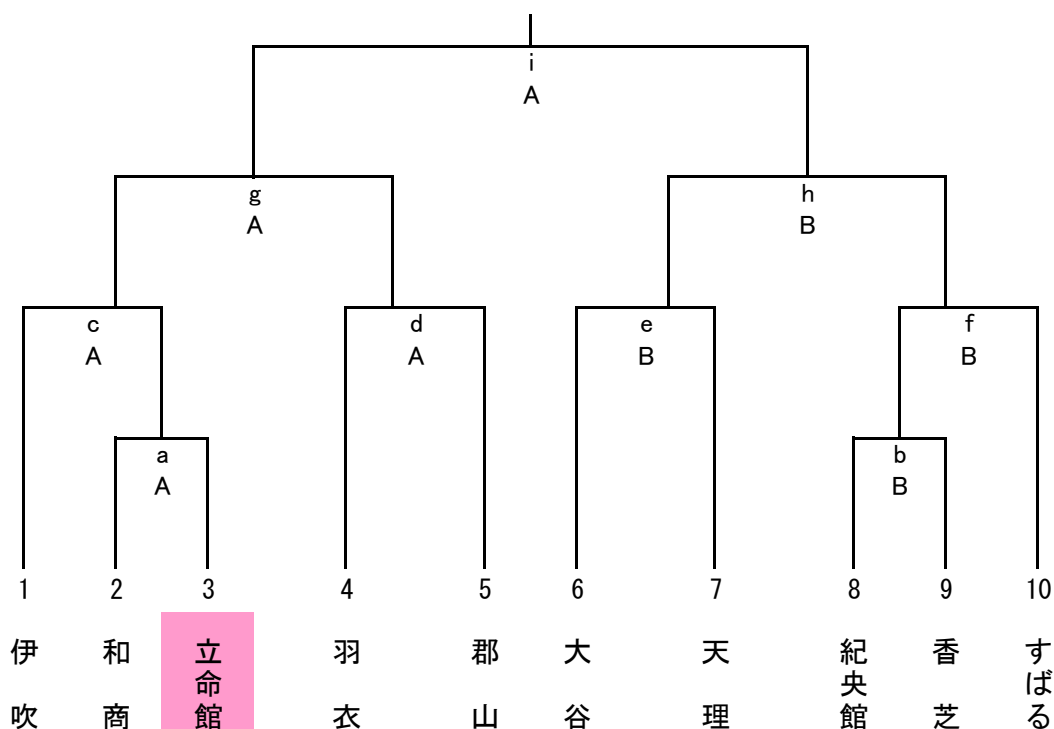

第38回近畿高等学校ホッケー選手権大会

参加校一覧

7月16日(土)～18日(月)

【男子の部】

- | | | |
|----|----------|--------|
| 1 | 伊吹高等学校 | (滋賀県) |
| 2 | 甲南高等学校 | (兵庫県) |
| 3 | 羽衣学園高等学校 | (大阪府) |
| 4 | 紀央館高等学校 | (和歌山県) |
| 5 | 精華高等学校 | (大阪府) |
| 6 | 郡山高等学校 | (奈良県) |
| 7 | 大谷高等学校 | (京都府) |
| 8 | 須知高等学校 | (京都府) |
| 9 | 夕陽丘高等学校 | (大阪府) |
| 10 | 箕島高等学校 | (和歌山県) |
| 11 | 香芝高等学校 | (奈良県) |
| 12 | 天理高等学校 | (奈良県) |

【女子の部】

- | | | |
|----|-----------|--------|
| 1 | 伊吹高等学校 | (滋賀県) |
| 2 | 和歌山商業高等学校 | (和歌山県) |
| 3 | 立命館高等学校 | (京都府) |
| 4 | 羽衣学園高等学校 | (大阪府) |
| 5 | 郡山高等学校 | (奈良県) |
| 6 | 大谷高等学校 | (京都府) |
| 7 | 天理高等学校 | (奈良県) |
| 8 | 紀央館高等学校 | (和歌山県) |
| 9 | 香芝高等学校 | (奈良県) |
| 10 | 京都すばる高等学校 | (京都府) |

第38回近畿高等学校ホッケー選手権大会 【 試 合 組 合 せ 】

7月16日(土)~18日(月)

A : 人工芝コートW
B : 人工芝コートS

【男子の部】

【女子の部】

第38回近畿高等学校ホッケー選手権大会

7月16日(土)～18日(月)

【 試 合 日 程 表 】