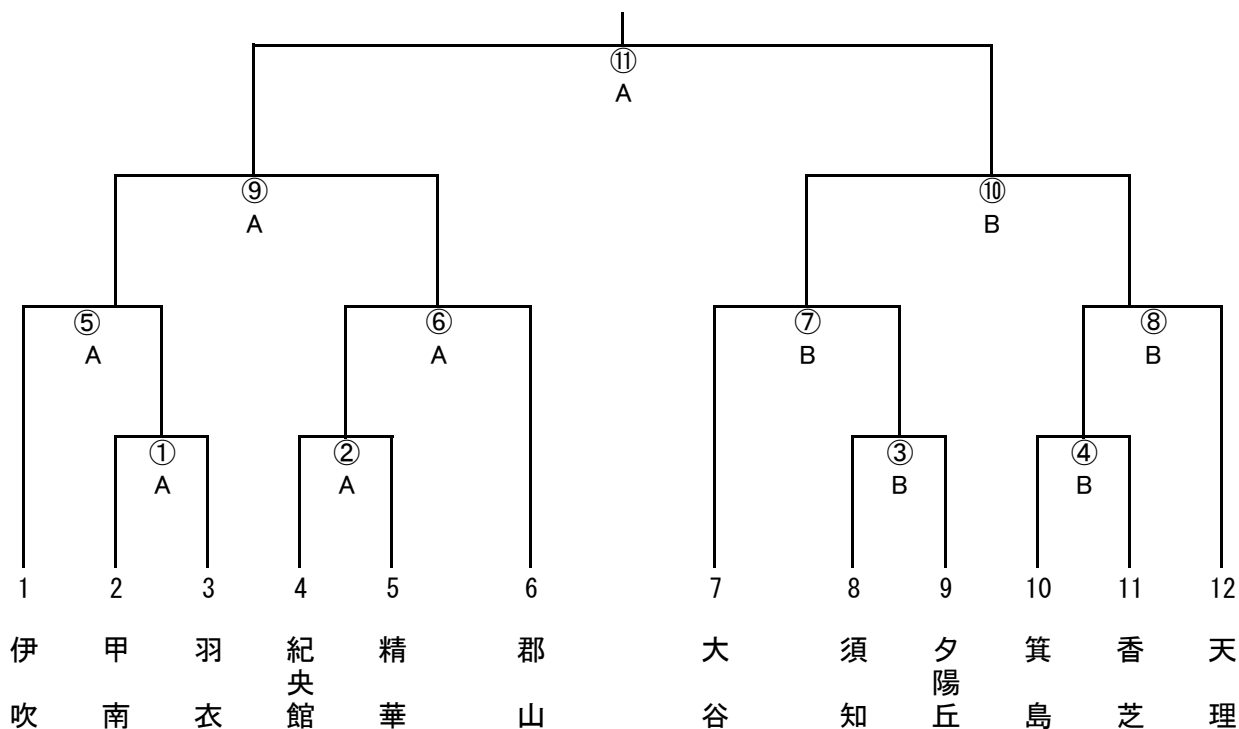

第38回近畿高等学校ホッケー選手権大会 【 試 合 組 合 せ 】

7月16日(土)~18日(月)

A : 人工芝コートW
B : 人工芝コートS

【男子の部】